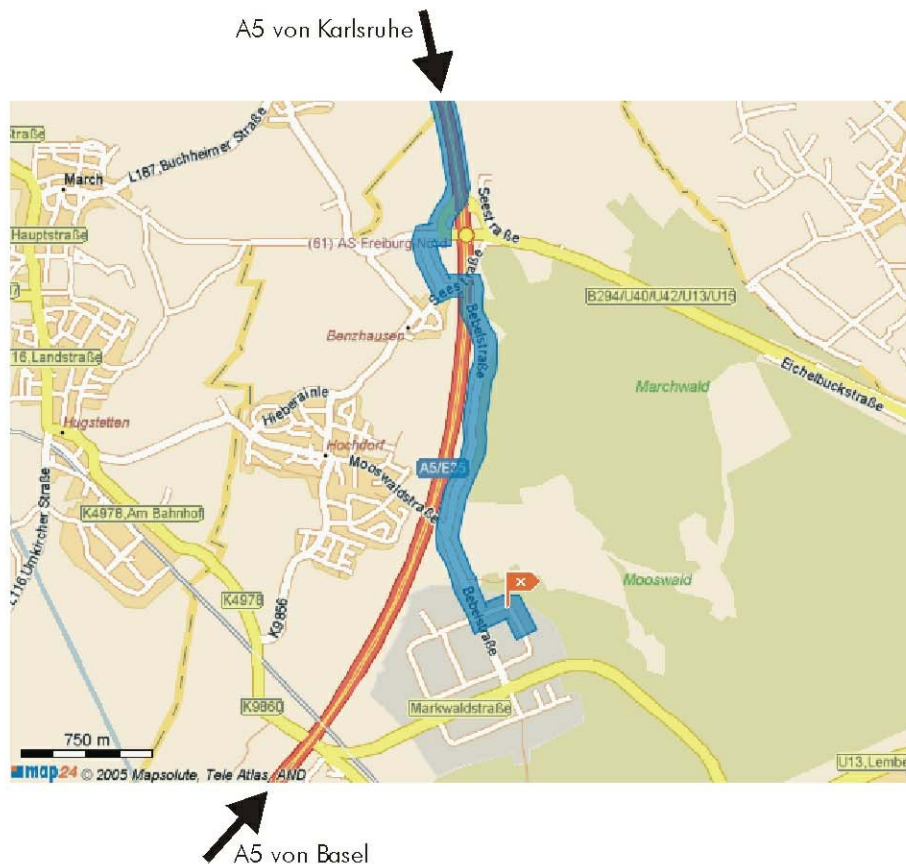

Anfahrt

Aus Richtung Karlsruhe über die A5 (von Norden)

1. Verlassen Sie die A5 an der Ausfahrt AS Freiburg-Nord (61).
2. Biegen Sie an der ersten Ampel rechts ab Richtung FR-Hochdorf, March, Autobahnmeisterei.
3. Biegen Sie sofort nach 50m wieder links ab in Richtung Autobahnmeisterei und folgen Sie dem Straßenverlauf für 300 m.
4. Gleich nach der Autobahnmeisterei biegen Sie links in die Seestraße ein und folgen dem Hauptstrassenverlauf in einer Rechtskurve unter der Autobahnbrücke hindurch. Folgen Sie dem Straßenverlauf für 2,0 km.
5. Im Gewerbegebiet angekommen, biegen Sie links in die erste Strasse, die Hanferstraße ein. Nach 100m rechts sind Sie am Ziel Hanferstrasse 23.

Aus Richtung Basel über die A5 (von Süden)

1. Verlassen Sie die A5 an der Ausfahrt AS Freiburg-Nord (61).
2. Biegen Sie an der ersten Ampel rechts ab Richtung FR-Hochdorf, March, Autobahnmeisterei.
3. Biegen Sie nach 300m wieder links ab in Richtung Autobahnmeisterei und folgen Sie dem Straßenverlauf für 300 m.
4. Folgen Sie der Beschreibung oben ab Punkt 4.